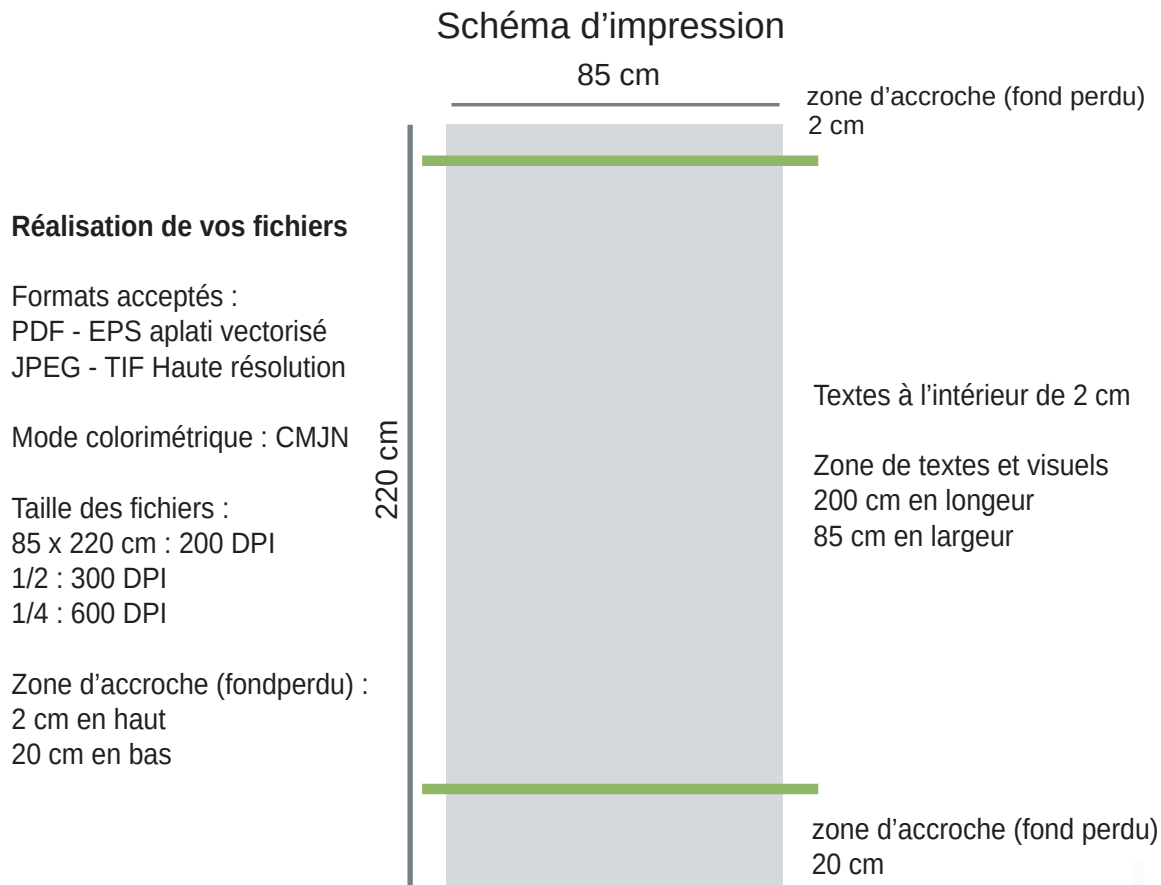

# ROLL-UP

Les fonds peuvent utiliser l'espace total soit : 220 x 85 cm  
Fichier à la taille exacte du roll up sans trait de coupe  
ou à l'échelle 1/4 ou 1/2